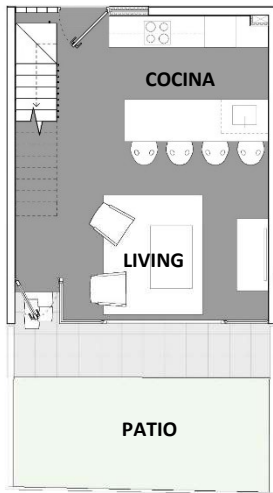

PLANO PLANTA EMPLAZAMIENTO

CASA 110

Superficie Útil* :
87,55 m²
Superficie Patio : 16,20 m²
Superficie Azotea : 8,00 m²
Superficie Total :
111,75 m²

PISO 1

PISO 2

PISO 3

VENIDA