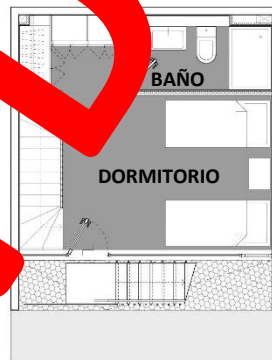

PLANO PLANTA EMPLAZAMIENTO

CASA 110

Superficie Útil* :
87,55 m²
Superficie Patio : 16,20 m²
Superficie Azotea : 8,00 m²
Superficie Total :
111,75 m²

PISO 1

PISO 2

PISO 3

VENIDA