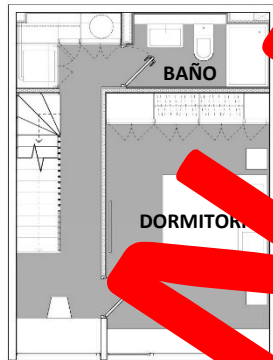

PLANO PLANTA EMPLAZAMIENTO

CASA 110

Superficie Útil* :
87,55 m²
Superficie Patio : 16,20 m²
Superficie Azotea : 8,00 m²
Superficie Total :
111,75 m²

PISO 1

PISO 2

PISO 3

VENIDA