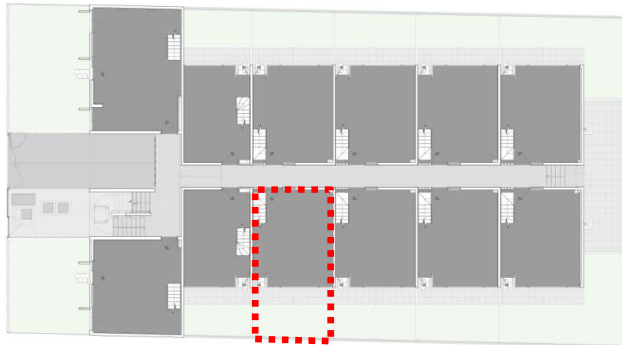

PLANO PLANTA EMPLAZAMIENTO

CASA 110

Superficie Útil* :
87,55 m²
Superficie Patio : 16,20 m²
Superficie Azotea : 8,00 m²
Superficie Total :
111,75 m²

PISO 1

PISO 2

PISO 3

VENIDA