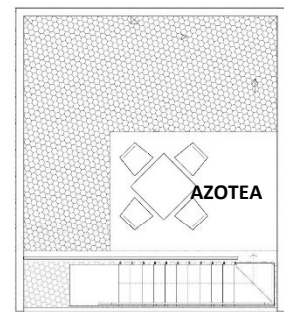

PLANO PLANTA EMPLAZAMIENTO

CASA 110

Superficie Útil* :
87,55 m²
Superficie Patio : 16,20 m²
Superficie Azotea : 8,00 m²
Superficie Total :
111,75 m²

PISO 1

PISO 2

PISO 3

VENIDA