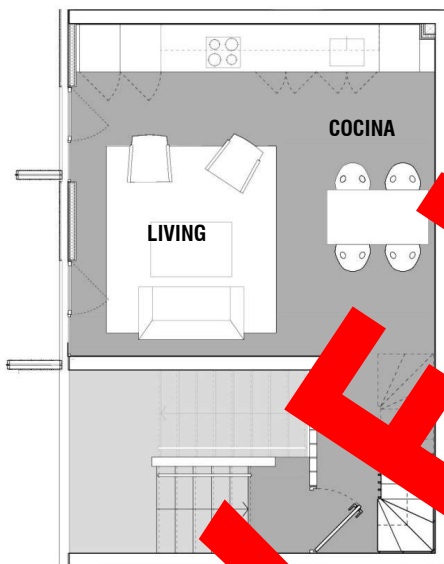

CASA
HOLANDA

PLANO PLANTA EMPLAZAMIENTO

CASA 201A

Superficie Útil	:	79,89 m ²
Superficie Patio	:	24,00 m ²
Superficie Azotea	:	-
Superficie Total	:	103,89 m ²

PISO 2

PISO 3

PATIO