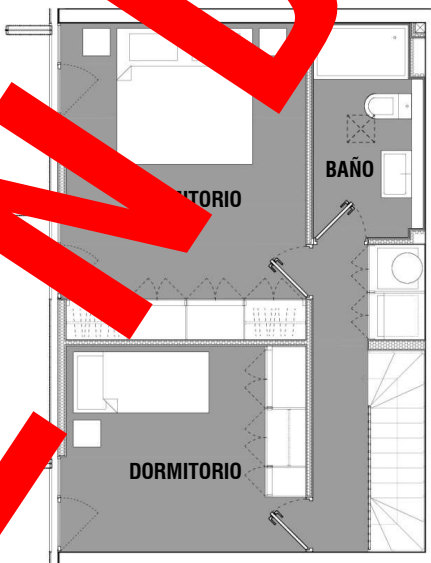

CASA
HOLANDA

PLANO PLANTA EMPLAZAMIENTO

CASA 201A

Superficie Útil	:	79,89 m ²
Superficie Patio	:	24,00 m ²
Superficie Azotea	:	-
Superficie Total	:	103,89 m ²

PISO 2

PISO 3

PATIO