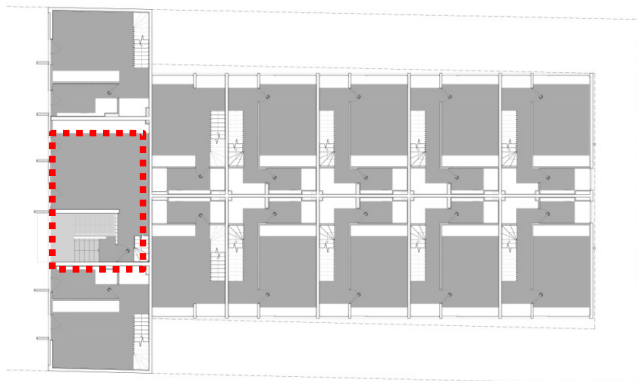

CASA
HOLANDA

PLANO PLANTA EMPLAZAMIENTO

CASA 201A

Superficie Útil	:	79,89 m ²
Superficie Patio	:	24,00 m ²
Superficie Azotea	:	-
Superficie Total	:	103,89 m ²

PISO 2

PISO 3

PATIO