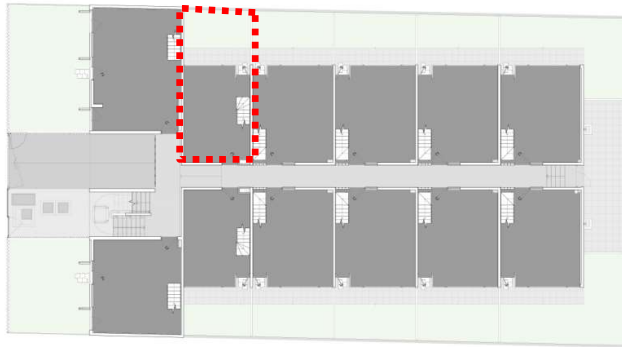

PLANO PLANTA EMPLAZAMIENTO

CASA 102A

Superficie Útil	:	73,19 m ²
Superficie Patio	:	14,54 m ²
Superficie Azotea	:	9,50 m ²
Superficie Total	:	97,23 m ²

PISO 1

PISO 2

PISO 3

AZOTEA

VENDIDA