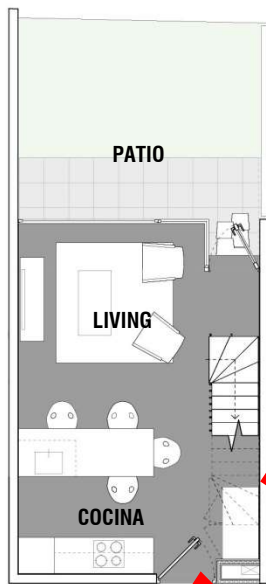

PLANO PLANTA EMPLAZAMIENTO

CASA 102A

Superficie Útil	:	73,19 m ²
Superficie Patio	:	14,54 m ²
Superficie Azotea	:	9,50 m ²
Superficie Total	:	97,23 m ²

PISO 1

PISO 2

PISO 3

AZOTEA

VENDIDA