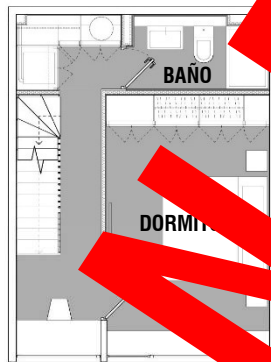

PLANO PLANTA EMPLAZAMIENTO

CASA 108A

Superficie Útil	:	87,55 m ²
Superficie Patio	:	17,38 m ²
Superficie Azotea	:	8,00 m ²
Superficie Total	:	112,93 m ²

PISO 1

PISO 2

PISO 3

VENDIDA