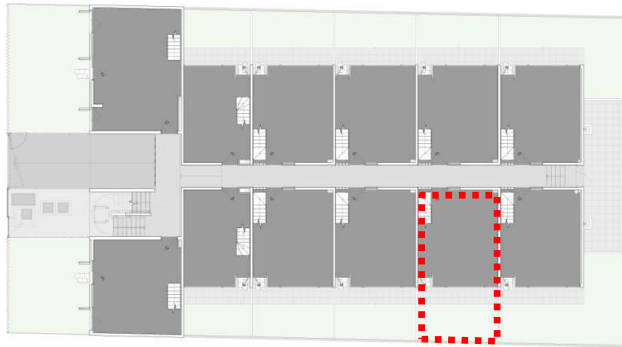

PLANO PLANTA EMPLAZAMIENTO

CASA 108A

Superficie Útil	:	87,55 m ²
Superficie Patio	:	17,38 m ²
Superficie Azotea	:	8,00 m ²
Superficie Total	:	112,93 m ²

PISO 1

PISO 2

PISO 3

VENDIDA