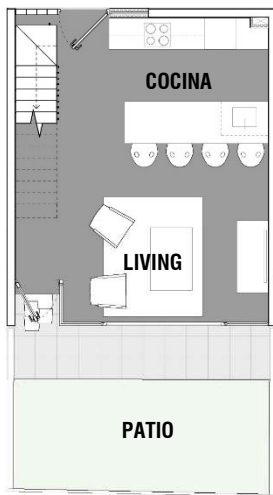

PLANO PLANTA EMPLAZAMIENTO

CASA 108A

Superficie Útil	:	87,55 m ²
Superficie Patio	:	17,38 m ²
Superficie Azotea	:	8,00 m ²
Superficie Total	:	112,93 m ²

PISO 1

PISO 2

PISO 3

VENDIDA