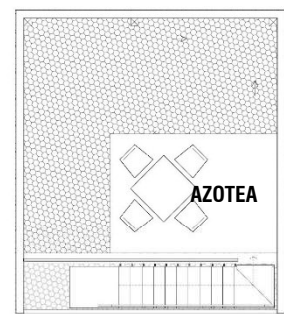

PLANO PLANTA EMPLAZAMIENTO

CASA 108A

Superficie Útil	:	87,55 m ²
Superficie Patio	:	17,38 m ²
Superficie Azotea	:	8,00 m ²
Superficie Total	:	112,93 m ²

PISO 1

PISO 2

PISO 3

VENDIDA