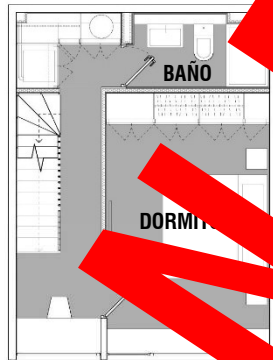

PLANO PLANTA EMPLAZAMIENTO

CASA 109A

Superficie Útil	:	87,55 m ²
Superficie Patio	:	16,79 m ²
Superficie Azotea	:	8,00 m ²
Superficie Total	:	112,34 m ²

PISO 1

PISO 2

PISO 3

VENDIDA