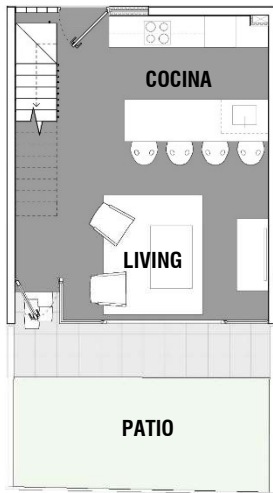

PLANO PLANTA EMPLAZAMIENTO

CASA 109A

Superficie Útil	:	87,55 m ²
Superficie Patio	:	16,79 m ²
Superficie Azotea	:	8,00 m ²
Superficie Total	:	112,34 m ²

PISO 1

PISO 2

PISO 3

VENDIDA