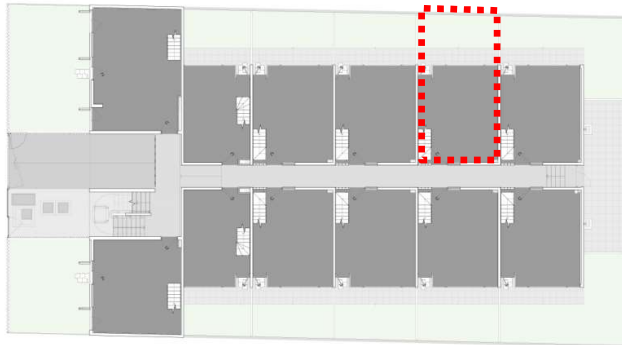

PLANO PLANTA EMPLAZAMIENTO

CASA 105

Superficie Útil	:	87,55 m ²
Superficie Patio	:	16,15 m ²
Superficie Azotea	:	8,00 m ²
Superficie Total	:	111,70 m ²

PISO 1

PISO 2

PISO 3