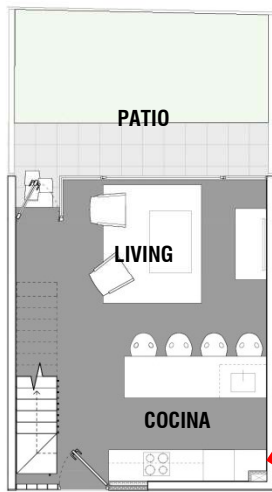

PLANO PLANTA EMPLAZAMIENTO

CASA 105

Superficie Útil	:	87,55 m ²
Superficie Patio	:	16,15 m ²
Superficie Azotea	:	8,00 m ²
Superficie Total	:	111,70 m ²

PISO 1

PISO 2

PISO 3