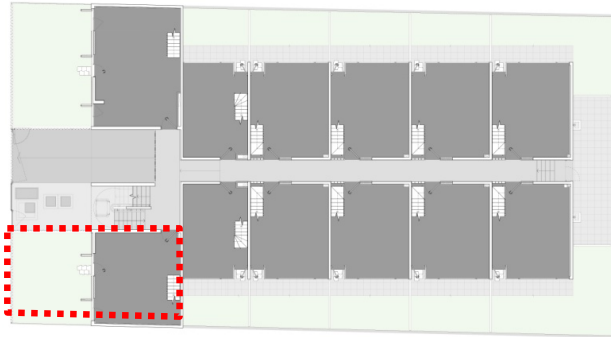

## PLANO PLANTA EMPLAZAMIENTO

CASA **112 A**

Superficie Útil\* :  
101,64 m<sup>2</sup>  
Superficie Patio : 29,33 m<sup>2</sup>  
Superficie Azotea : -  
Superficie Total : 130,97 m<sup>2</sup>

PISO 1

PISO 2

PISO 3