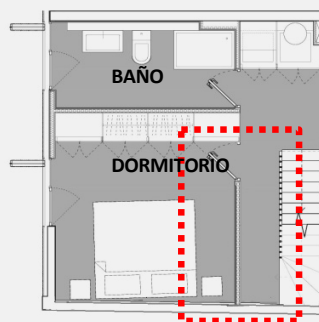

Modificación 1

Cierre dormitorio 2º
Opcional