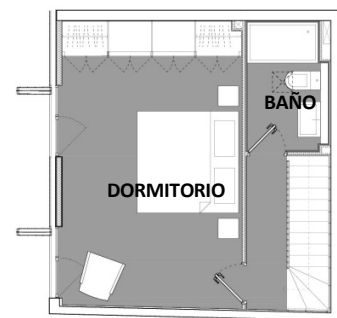

## PLANO PLANTA EMPLAZAMIENTO

CASA **112 A**

Superficie Útil\* :  
101,64 m<sup>2</sup>  
Superficie Patio : 29,33 m<sup>2</sup>  
Superficie Azotea : -  
Superficie Total : 130,97 m<sup>2</sup>

PISO 1

PISO 2

PISO 3

### Modificación 2

Transformación Dormitorio Piso 3 en 2 dormitorios.  
Opcional