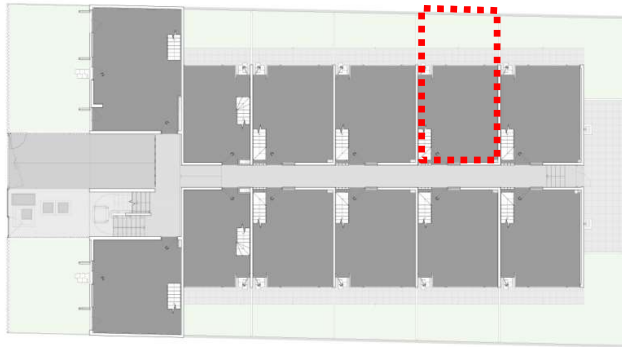

PLANO PLANTA EMPLAZAMIENTO

CASA 105

Superficie Útil*	:	87,55 m ²
Superficie Patio	:	16,15 m ²
Superficie Azotea	:	8,00 m ²
Superficie Total	:	111,70 m ²

PISO 1

PISO 2

PISO 3

RESERVADA