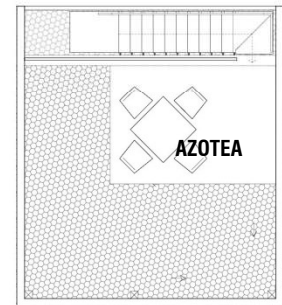

PLANO PLANTA EMPLAZAMIENTO

CASA 105

Superficie Útil*	:	87,55 m ²
Superficie Patio	:	16,15 m ²
Superficie Azotea	:	8,00 m ²
Superficie Total	:	111,70 m ²

PISO 1

PISO 2

PISO 3

RESERVADA