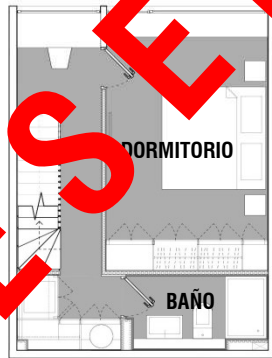

PLANO PLANTA EMPLAZAMIENTO

CASA 105

Superficie Útil*	:	87,55 m ²
Superficie Patio	:	16,15 m ²
Superficie Azotea	:	8,00 m ²
Superficie Total	:	111,70 m ²

PISO 1

PISO 2

PISO 3

RESERVADA