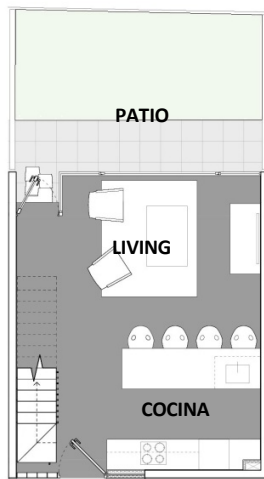

PLANO PLANTA EMPLAZAMIENTO

CASA 103

Superficie Útil	:	
87,55 m ²		
Superficie Patio	:	17,19 m ²
Superficie Azotea	:	7,50 m ²
Superficie Total	:	
112,24 m ²		

PISO 1

PISO 2

PISO 3

VENDIDA