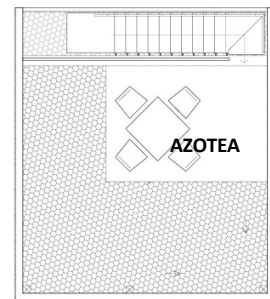

PLANO PLANTA EMPLAZAMIENTO

CASA 103

Superficie Útil	:	
87,55 m ²		
Superficie Patio	:	17,19 m ²
Superficie Azotea	:	7,50 m ²
Superficie Total	:	
112,24 m ²		

PISO 1

PISO 2

PISO 3

VENDIDA