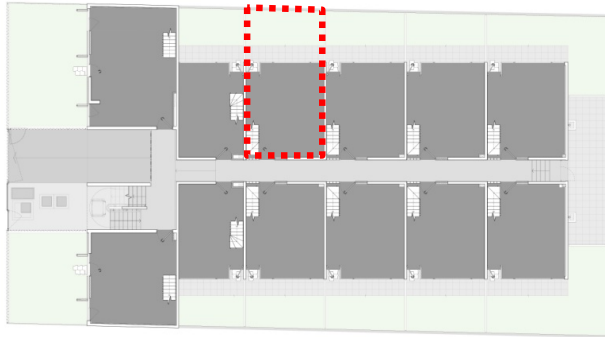

PLANO PLANTA EMPLAZAMIENTO

CASA 103

Superficie Útil	:	
87,55 m ²		
Superficie Patio	:	17,19 m ²
Superficie Azotea	:	7,50 m ²
Superficie Total	:	
112,24 m ²		

PISO 1

PISO 2

PISO 3

VENDIDA