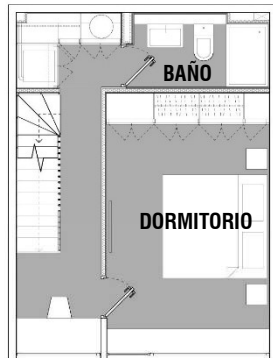

PLANO PLANTA EMPLAZAMIENTO

CASA 110

| | | |
|-------------------|---|-----------------------|
| Superficie Útil* | : | 87,55 m ² |
| Superficie Patio | : | 16,20 m ² |
| Superficie Azotea | : | 8,00 m ² |
| Superficie Total | : | 111,75 m ² |

PISO 1

PISO 2

PISO 3