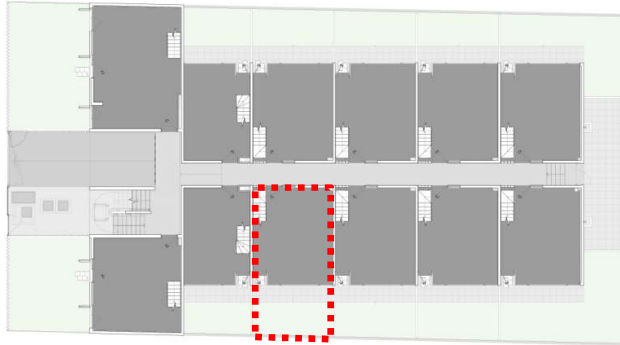

PLANO PLANTA EMPLAZAMIENTO

CASA 110

| | | |
|-------------------|---|-----------------------|
| Superficie Útil* | : | 87,55 m ² |
| Superficie Patio | : | 16,20 m ² |
| Superficie Azotea | : | 8,00 m ² |
| Superficie Total | : | 111,75 m ² |

PISO 1

PISO 2

PISO 3