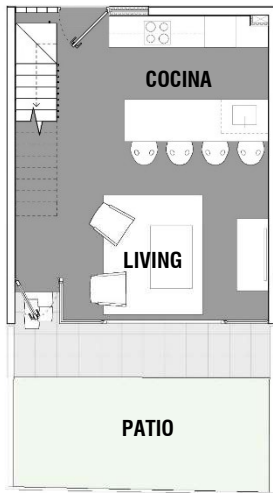

PLANO PLANTA EMPLAZAMIENTO

CASA 110

| | | |
|-------------------|---|-----------------------|
| Superficie Útil* | : | 87,55 m ² |
| Superficie Patio | : | 16,20 m ² |
| Superficie Azotea | : | 8,00 m ² |
| Superficie Total | : | 111,75 m ² |

PISO 1

PISO 2

PISO 3