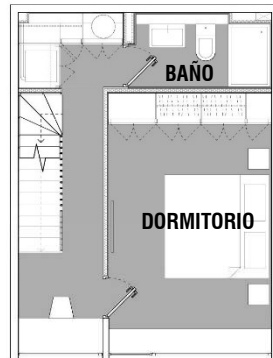

PLANO PLANTA EMPLAZAMIENTO

CASA 109

Superficie Útil*	:	87,55 m2
Superficie Patio	:	16,79 m2
Superficie Azotea	:	8,00 m2
Superficie Total	:	112,34 m2

PISO 1

PISO 2

PISO 3