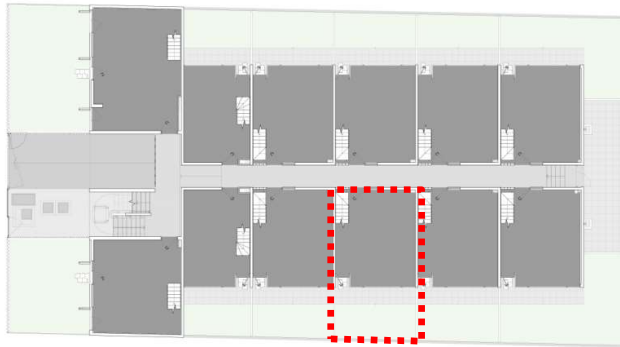

PLANO PLANTA EMPLAZAMIENTO

CASA 109

Superficie Útil*	:	87,55 m2
Superficie Patio	:	16,79 m2
Superficie Azotea	:	8,00 m2
Superficie Total	:	112,34 m2

PISO 1

PISO 2

PISO 3