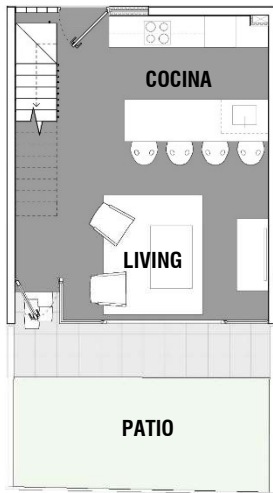

PLANO PLANTA EMPLAZAMIENTO

CASA 109

Superficie Útil*	:	87,55 m2
Superficie Patio	:	16,79 m2
Superficie Azotea	:	8,00 m2
Superficie Total	:	112,34 m2

PISO 1

PISO 2

PISO 3