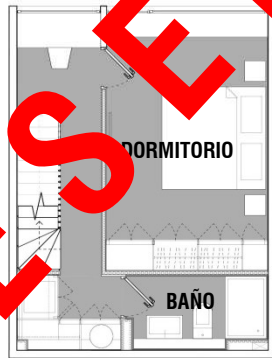

PLANO PLANTA EMPLAZAMIENTO

CASA 104

Superficie Útil*	:	87,55 m ²
Superficie Patio	:	16,68 m ²
Superficie Azotea	:	8,00 m ²
Superficie Total	:	112,23 m ²

PISO 1

PISO 2

PISO 3

RESERVADA