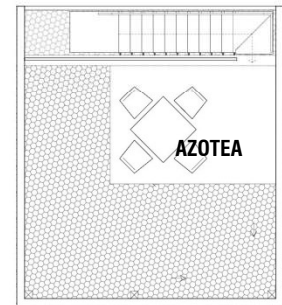

PLANO PLANTA EMPLAZAMIENTO

CASA 104

Superficie Útil*	:	87,55 m ²
Superficie Patio	:	16,68 m ²
Superficie Azotea	:	8,00 m ²
Superficie Total	:	112,23 m ²

PISO 1

PISO 2

PISO 3

RESERVADA