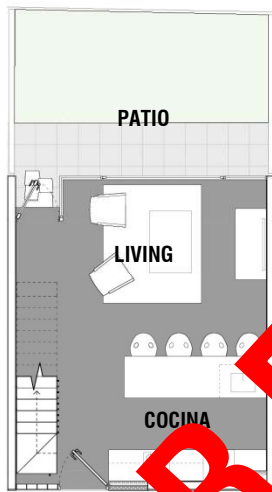

PLANO PLANTA EMPLAZAMIENTO

CASA 104

Superficie Útil*	:	87,55 m ²
Superficie Patio	:	16,68 m ²
Superficie Azotea	:	8,00 m ²
Superficie Total	:	112,23 m ²

PISO 1

PISO 2

PISO 3

RESERVADA