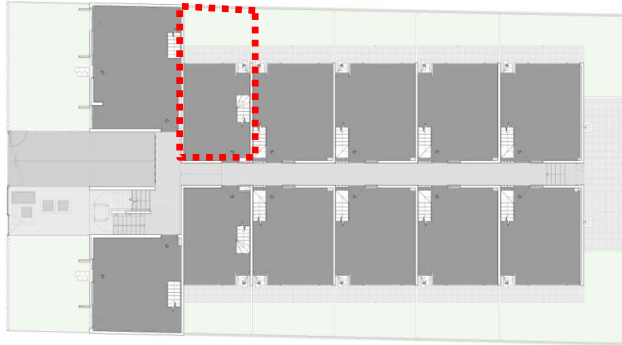

PLANO PLANTA EMPLAZAMIENTO

CASA 102

Superficie Útil*	:	73,19 m ²
Superficie Patio	:	14,54 m ²
Superficie Azotea	:	9,50 m ²
Superficie Total	:	97,23 m ²

PISO 1

PISO 2

PISO 3