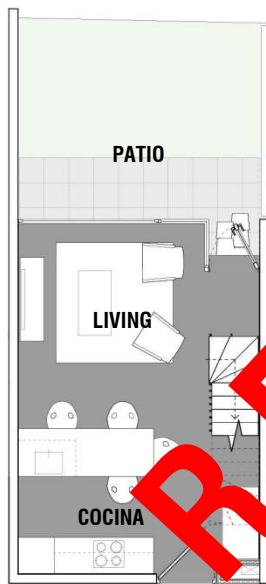

PLANO PLANTA EMPLAZAMIENTO

CASA 102

Superficie Útil*	:	73,19 m ²
Superficie Patio	:	14,54 m ²
Superficie Azotea	:	9,50 m ²
Superficie Total	:	97,23 m ²

PISO 1

PISO 2

PISO 3