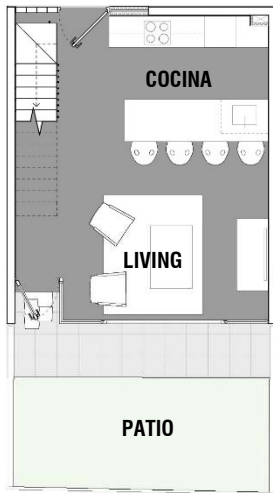

## PLANO PLANTA EMPLAZAMIENTO

# CASA 108

Superficie Útil*	:	87,55 m <sup>2</sup>
Superficie Patio	:	17,38 m <sup>2</sup>
Superficie Azotea	:	8,00 m <sup>2</sup>
Superficie Total	:	112,93 m <sup>2</sup>

**PISO 1**

**PISO 2**

**PISO 3**