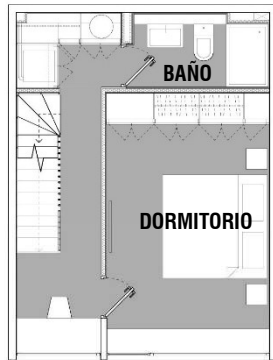

## PLANO PLANTA EMPLAZAMIENTO

# CASA 108

Superficie Útil*	:	87,55 m <sup>2</sup>
Superficie Patio	:	17,38 m <sup>2</sup>
Superficie Azotea	:	8,00 m <sup>2</sup>
Superficie Total	:	112,93 m <sup>2</sup>

**PISO 1**

**PISO 2**

**PISO 3**