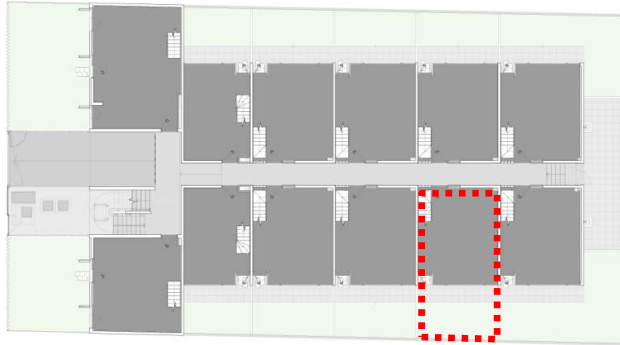

## PLANO PLANTA EMPLAZAMIENTO

# CASA 108

Superficie Útil*	:	87,55 m <sup>2</sup>
Superficie Patio	:	17,38 m <sup>2</sup>
Superficie Azotea	:	8,00 m <sup>2</sup>
Superficie Total	:	112,93 m <sup>2</sup>

**PISO 1**

**PISO 2**

**PISO 3**